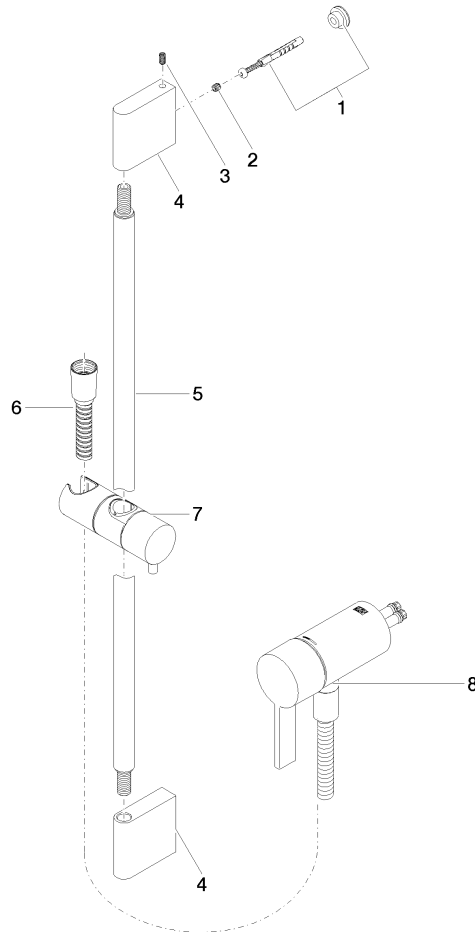

Mitigeur monocommande encastré avec raccord de douche intégré avec garniture de douche sans douchette - Chrome

IMO

36 110 970

- flexible de douche métallique 1750 mm avec protection anti-torsion intégrée
- barre de douche avec curseur
- diamètre de tube 18 mm

Accessoires requis

Fixation murale à encastrer - 35 050 970 90
 •profondeur de montage max. 105 mm
 •profondeur de montage mini. 80 mm

Accessoires requis

Douchette à main - Chrome 28 017 979-00

Accessoires requis

Accessoires requis

Douchette à main - Chrome 28 012 979-00

Accessoires requis

Douchette à main FlowReduce - Chrome 28 018 979-00 0010

Mitigeur monocommande encastré avec raccord de douche intégré avec garniture de douche sans douchette - Chrome

IMO

36 110 970
mm [inches]

Certificats

Belgaqua_21-025- WRAS_2011027. LGA_29928.
27_1.

36 110 970

Liste des pièces de rechange

N°	Article Numéro	Désignation	Fréquence de montage	Délai de livraison
1	05 17 20 726 02 90	set de fixation	1	2
2	09 31 11 049 90	tige	2	2
3	04 31 11 113 00 90	tige	2	2
4	08 17 97 054-00	patte de fixation	2	10
5	90 28 22 597 00-00	patte de fixation	1	10
6	28 322 970-00	Flexible métallique de douche 1/2" x 3/8" x 1750 mm - Chrome	1	2
7	12 580 970-00	Coulisse - Chrome	1	10
9	36 050 970-00	Mitigeur monocommande encastré avec raccord de douche intégré - Chrome	1	10